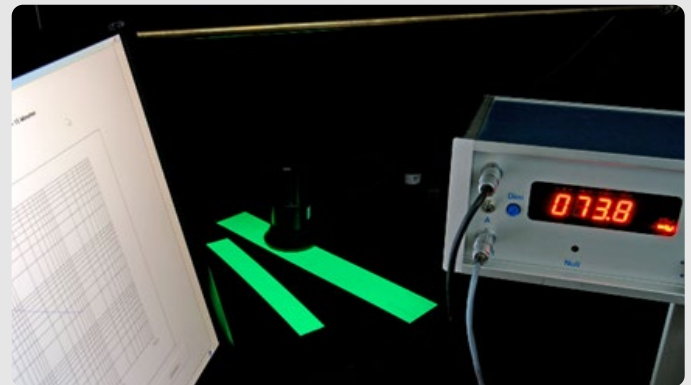

LEUCHTDICHTEMESSUNG VON LANGNACHLEUCHTENDEN LOW LOCATION LIGHTING SYSTEMEN

PERMALUX –
SEIT 1998 IHR
PARTNER FÜR MEHR
SICHERHEIT AN
BOARD

Seit über 20 Jahren werden unsere langnachleuchtenden Low Location Lighting (LLL) Systeme in der Schifffahrtsbranche eingesetzt. Technische Innovationen vereinbart mit modernstem Design, Langlebigkeit, hohe Leuchtdichten und Zuverlässigkeit zeichnen unsere Produkte aus.

Zertifizierte Messverfahren und geschulte Mitarbeiter zeichnen uns als Ihren zuverlässigen Partner für die Sicherheit von Crew und Passagieren aus.

Unsere Spezialisten nehmen die Messungen weltweit an Bord mit modernstem Equipment vor.